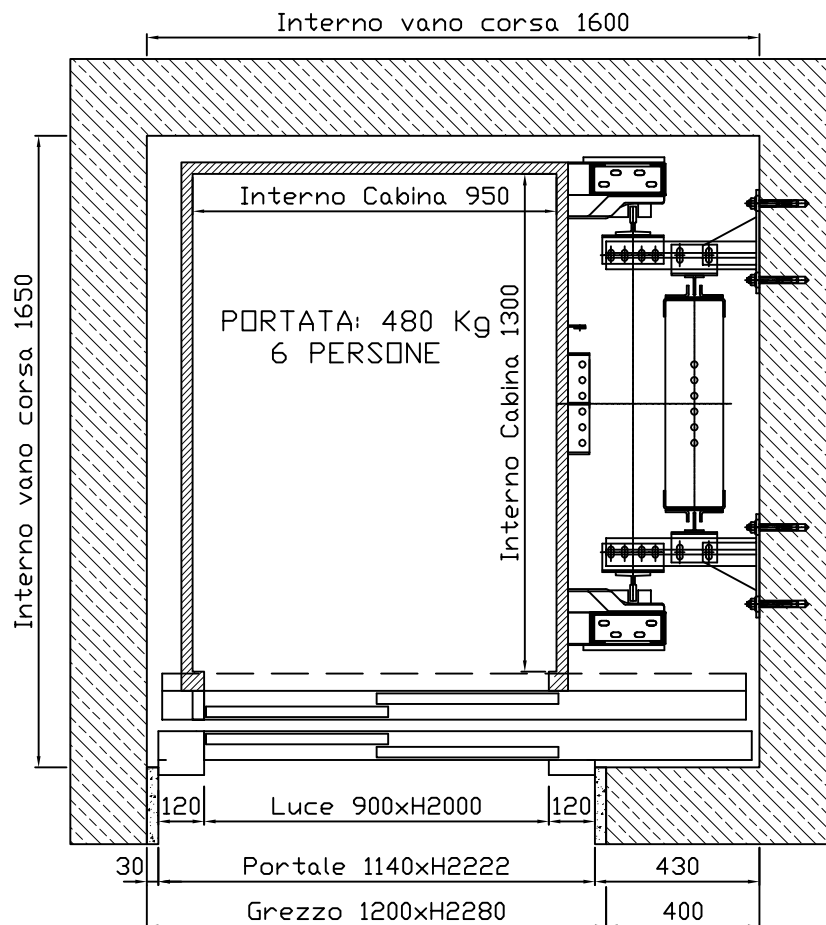

EURO 2006 GREEN

TESTATA 3500 mm

LE MISURE SONO DA INTENDERSI NETTE TRA I PIDOMBI
LA LENZI S.p.A. SI RISERVA DI APPORTARE MODIFICHE IN QUALSIASI MOMENTO

RIFERIMENTO: ---

PROGETTO: LENZI EURO 2006

NOTE: ---

DATA	SCALA	MODIFICA	FOGLIO
---	1:20	---	1/1