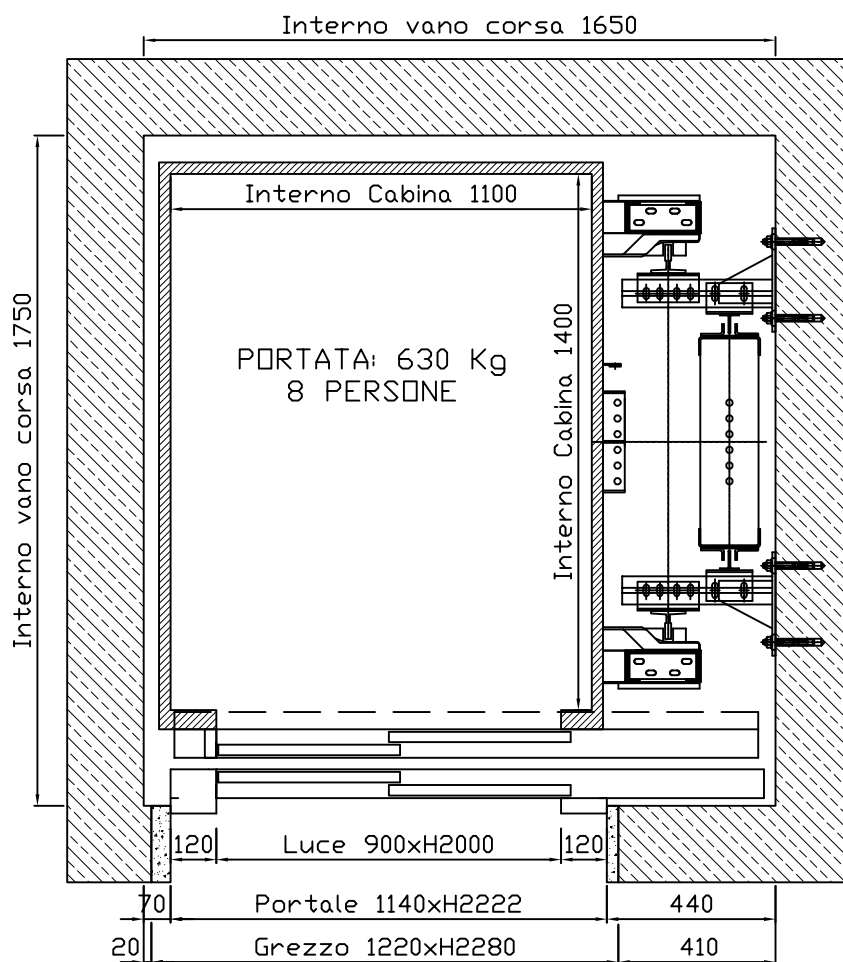

EURO 2008 GREEN

TESTATA 3500 mm

LE MISURE SONO DA INTENDERSI NETTE TRA I PIDOMBI
LA LENZI S.p.A. SI RISERVA DI APPORTARE MODIFICHE IN QUALSIASI MOMENTO

RIFERIMENTO: ---

PROGETTO: LENZI EURO 2008

NOTE: ---

DATA	SCALA	MODIFICA	FOGLIO
---	1:20	---	1/1